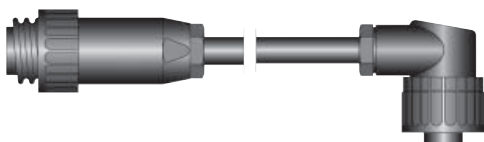

№ 20140-004

30140-212

Wisch- oder
Sprüh-
desinfektion
Wiping or spray
disinfection

Соединительный кабель от ICC, ACC к ICC выключателю (4-х полюсному), длина 0,5 м
Connecting cable for ICC, ACC to ICC foot switch (4-pole), length 0.5 m