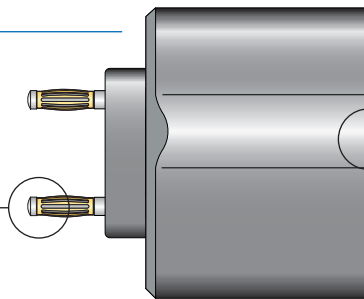

Бипольные (BI)

подключение для разных ВЧ-приборов
ConNEctions for different
electrosurgical units

подключение для разнообразных принадлежностей
ConNEctions for numerous accessories

Нейтральные электроды (NE) Patient Plates

APC - тестер поджига плазмы APC ignition test adapters

Адаптеры для подключения промывки Irrigation adapters

Ножные выключатели Foot switch