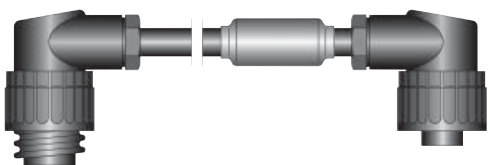

Соединительный кабель для подключения выключателя от ICC 350, ICC 300 (7-и полюсного)
Connecting cable for foot switch conNEction of ICC 350, ICC 300 (7-pole)

№ 20132-022