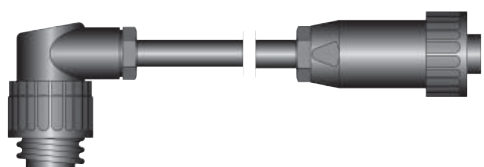

№ 20189-014

30189-028

Соединительный кабель от ICC 350, ICC 300 (7-и полюсной) к ICC выключателю
Connecting cable for ICC 350, ICC 300 (7-pole) to ICC foot switch (4-pole), length 0.5 m