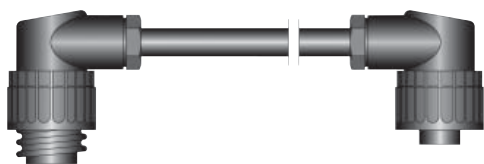

(4-х полюсному), длина 0,5 м

№ 20189-017

30189-028

Соединительный кабель от ICC, ACC (4-х полюсной) к APC 300, длина 0,35 м
Connecting cable for ICC, ACC (4-pole) to APC 300, length 0.35 m