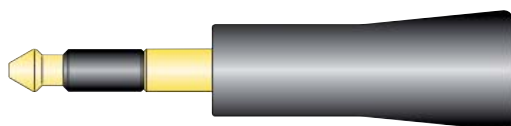

макс. 95°C

30183-126

макс. 134°C

APC-тестер поджига плазмы для VIO, ICC, International (NE 2-х штырьковый)
APC ignition test adapter for VIO, ICC, international (NE 2-Pin)

№ 20183-071